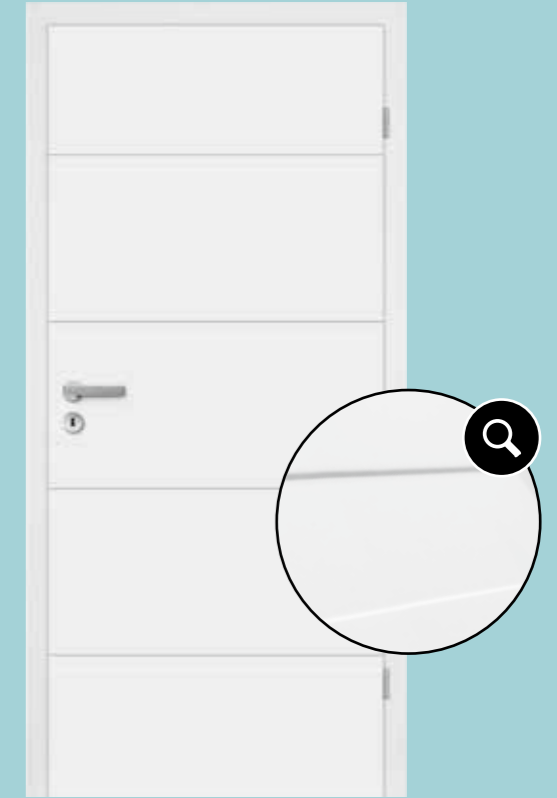

Prägung für Pura 05  
in Millimetern

**\* 14 verfügbare Glasvarianten** finden Sie in unserem aktuellen Katalog.

**\* 13 verfügbare Glasvarianten** finden Sie in unserem aktuellen Katalog.

**Lichtausschnittvarianten für alle Alba-Türen\***