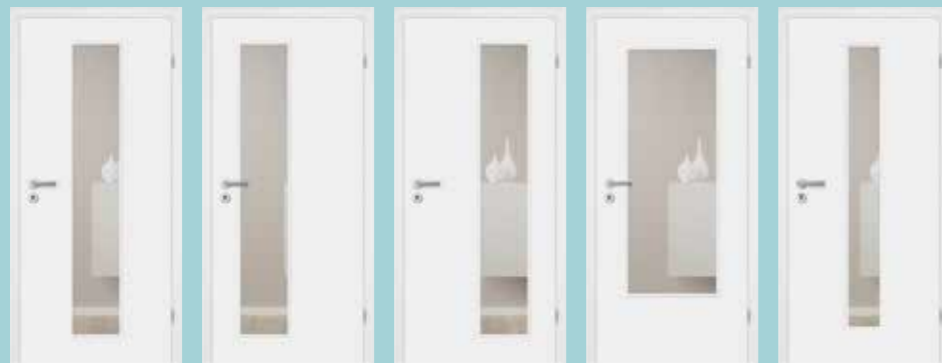

Prägung für Pura 05  
in Millimetern

**\* 14 verfügbare Glasvarianten** finden Sie in unserem aktuellen Katalog.

**\* 13 verfügbare Glasvarianten** finden Sie in unserem aktuellen Katalog.

**Lichtausschnittvarianten für alle Alba-Türen\***