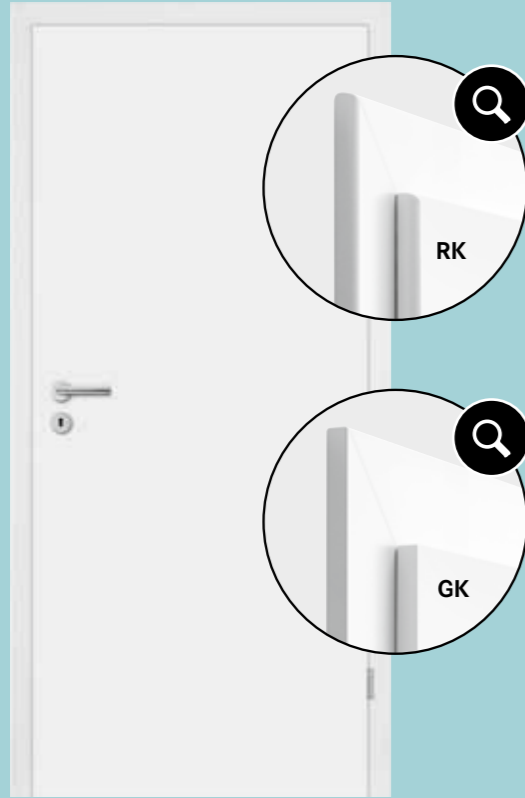

**Alba gefälzt** RK 279,- €<sup>1</sup> GK 269,- €<sup>1</sup>

**Alba stumpf einschlagend** 759,- €<sup>1</sup>

**Pura 04** 329,- €<sup>1</sup>

**Pura 04**  
LA GI  
559,- €<sup>1</sup>

**Pura 05** 329,- €<sup>1</sup>