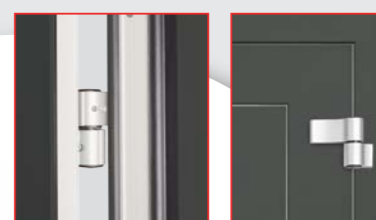

3X AUFSCHRAUBBAND

Das frontseitige Türband kombiniert eine hohe Belastbarkeit mit großer Zuverlässigkeit und kann auch bei eingebauter Tür in drei Richtungen verstellt werden.

AKTIONSFARBEN

Innenfarbe Weiß 9016 FS als Standard
Innenseite wie aussen 238,-€ Mehrpreis

	WEIß 9016 FS		BEIGEGRAU FS
	ANTHRAZITGRAU FS		PURPURROT FS
	DB 703 FS		MOOSGRÜN FS
	GRAPHITGRAU FS		SEPHIABRAUN FS
	SILBERGRAU FS		SCHOKOLADENBRAUN FS
	ALUMINIUMGRAU FS		SAPHIRBLAU FS

AKTIONSGLÄSER

	ORNAMENT 504 WEIß		CHINCHILLA WEIß		SATINATO WEIß
	ORNAMENT 178 (SILVIT) WEIß		ORNAMENT 178 (SILVIT) BRONZE		CHINCHILLA BRONZE
	SANDSTRAHLGLAS MIT UMLAUFEND KLAREM 20mm RAND (Mehrpreis 231,- €)