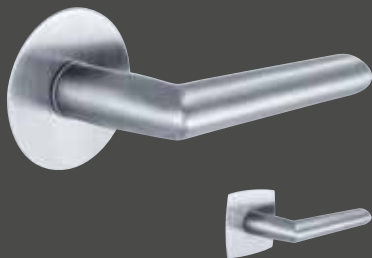

## PIN-SPERRE FÜR FLATFIX DRÜCKER

Die edle, reduzierte Ausführung der Pin-Sperre ist nicht nur **einzigartig** am Markt, sondern macht diese Art der Verriegelung neben Bad und WC auch für andere Räume interessant, die man **einseitig versperren** möchte. Obhalb des Drückers positioniert, gefällt sie durch einfache **Einhandbedienung**.

Acapulco FLATFIX

Drücker: verchromt satiniert\*  
 eckig-bombierte Flatfix Rosette: Edelstahl matt

Wechsel-Garnitur Knopf-Drücker

Flachknopf: Edelstahl matt  
 runde Planofix Rosette: Edelstahl matt  
 nicht einbruchhemmend  
 wird als 2 mm dünne Planofix Rosette ausgeführt

Nizza FLATFIX

Drücker: edelstahlähnlich (matt/eloxiert)  
 Inlay Schwarz eloxiert  
 runde Flatfix Rosette: Edelstahl matt  
 eckig-bombierte Flatfix Rosette: Edelstahl matt

**Bergen FLATFIX**

Drücker: verchromt/Alu Stahl  
 runde Flatfix Rosette: Edelstahl matt  
 eckig-bombierte Flatfix Rosette: Edelstahl matt

**Dallas FLATFIX**

Drücker: Edelstahl matt  
 runde Flatfix Rosette: Edelstahl matt  
 eckig-bombierte Flatfix Rosette: Edelstahl matt

**Stockholm FLATFIX**

Drücker: Edelstahl matt  
 runde Flatfix Rosette: Edelstahl matt  
 eckig-bombierte Flatfix Rosette: Edelstahl matt