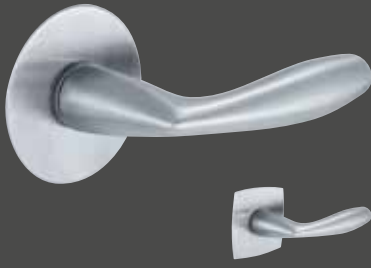

## PIN-SPERRE FÜR FLATFIX DRÜCKER

Die edle, reduzierte Ausführung der Pin-Sperre ist nicht nur **einzigartig** am Markt, sondern macht diese Art der Verriegelung neben Bad und WC auch für andere Räume interessant, die man **einseitig versperren** möchte. Obhalb des Drückers positioniert, gefällt sie durch einfache **Einhandbedienung**.

- Integrierte Sperrmöglichkeit für Innentüren **ohne klassischen Schlüssel**
- Pin-Sperre wahlweise öffnungs- oder schließseitig
- **Kindersicher**, da von außen problemlos zu öffnen – Notöffnungsfunktion außen, formschön und flächenbündig in die Rosette integriert
- Pin sehr leicht mit dem Finger bedienbar
- **Reduzierteste Sperrmöglichkeit am Markt**

EINFACH VORNE  
ANSCHAUEN!

Houston FLATFIX

Drücker: verchromt satiniert\*  
 runde Flatfix Rosette: Edelstahl matt  
 eckig-bombierte Flatfix Rosette: Edelstahl matt

Trondheim FLATFIX

Drücker: Edelstahl matt  
 runde Flatfix Rosette: Edelstahl matt  
 eckig-bombierte Flatfix Rosette: Edelstahl matt

Marseille FLATFIX

Drücker: Edelstahl matt  
 runde Flatfix Rosette: Edelstahl  
 eckig-bombierte Flatfix Rosette: Edelstahl

Los Angeles FLATFIX

Drücker: verchromt satiniert\*  
 runde Flatfix Rosette: Edelstahl matt  
 eckig-bombierte Flatfix Rosette: Edelstahl matt