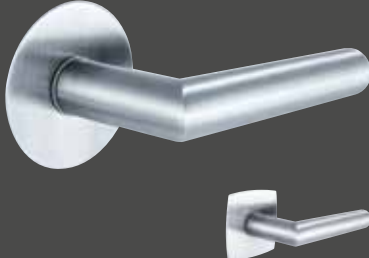

## PIN-SPERRE FÜR FLATFIX DRÜCKER

Die edle, reduzierte Ausführung der Pin-Sperre ist nicht nur **einzigartig** am Markt, sondern macht diese Art der Verriegelung neben Bad und WC auch für andere Räume interessant, die man **einseitig versperren** möchte. Obhalb des Drückers positioniert, gefällt sie durch einfache **Einhandbedienung**.

Acapulco FLATFIX

Drücker: verchromt satiniert\*  
 eckig-bombierte Flatfix Rosette: Edelstahl matt

Wechsel-Garnitur Knopf-Drücker

Flachknopf: Edelstahl matt  
 runde Planofix Rosette: Edelstahl matt  
 nicht einbruchhemmend  
 wird als 2 mm dünne Planofix Rosette ausgeführt

Nizza FLATFIX

Drücker: edelstahlähnlich (matt/eloxiert)  
 Inlay Schwarz eloxiert  
 runde Flatfix Rosette: Edelstahl matt  
 eckig-bombierte Flatfix Rosette: Edelstahl matt

**Bergen FLATFIX**

Drücker: verchromt/Alu Stahl  
 runde Flatfix Rosette: Edelstahl matt  
 eckig-bombierte Flatfix Rosette: Edelstahl matt

**Dallas FLATFIX**

Drücker: Edelstahl matt  
 runde Flatfix Rosette: Edelstahl matt  
 eckig-bombierte Flatfix Rosette: Edelstahl matt

**Stockholm FLATFIX**

Drücker: Edelstahl matt  
 runde Flatfix Rosette: Edelstahl matt  
 eckig-bombierte Flatfix Rosette: Edelstahl matt