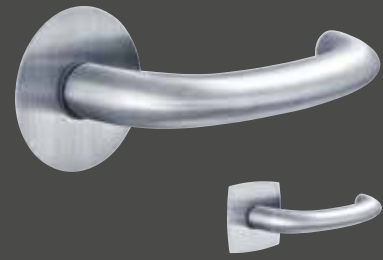

## PIN-SPERRE FÜR FLATFIX DRÜCKER

Die edle, reduzierte Ausführung der Pin-Sperre ist nicht nur **einzigartig** am Markt, sondern macht diese Art der Verriegelung neben Bad und WC auch für andere Räume interessant, die man **einseitig versperren** möchte. Obhalb des Drückers positioniert, gefällt sie durch einfache **Einhandbedienung**.

- Integrierte Sperrmöglichkeit für Innentüren **ohne klassischen Schlüssel**
- Pin-Sperre wahlweise öffnungs- oder schließseitig
- **Kindersicher**, da von außen problemlos zu öffnen – Notöffnungsfunktion außen, formschön und flächenbündig in die Rosette integriert
- Pin sehr leicht mit dem Finger bedienbar
- **Reduzierteste Sperrmöglichkeit am Markt**

EINFACH VORNE  
ANSCHAUEN!

Houston FLATFIX

Drücker: verchromt satiniert\*  
 runde Flatfix Rosette: Edelstahl matt  
 eckig-bombierte Flatfix Rosette: Edelstahl matt

Trondheim FLATFIX

Drücker: Edelstahl matt  
 runde Flatfix Rosette: Edelstahl matt  
 eckig-bombierte Flatfix Rosette: Edelstahl matt

Marseille FLATFIX

Drücker: Edelstahl matt  
 runde Flatfix Rosette: Edelstahl  
 eckig-bombierte Flatfix Rosette: Edelstahl

Los Angeles FLATFIX

Drücker: verchromt satiniert\*  
 runde Flatfix Rosette: Edelstahl matt  
 eckig-bombierte Flatfix Rosette: Edelstahl matt