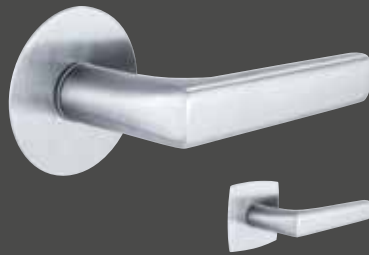

## PIN-SPERRE FÜR FLATFIX DRÜCKER

Die edle, reduzierte Ausführung der Pin-Sperre ist nicht nur **einzigartig** am Markt, sondern macht diese Art der Verriegelung neben Bad und WC auch für andere Räume interessant, die man **einseitig versperren** möchte. Obhalb des Drückers positioniert, gefällt sie durch einfache **Einhandbedienung**.

- Integrierte Sperrmöglichkeit für Innentüren **ohne klassischen Schlüssel**
- Pin-Sperre wahlweise öffnungs- oder schließseitig
- **Kindersicher**, da von außen problemlos zu öffnen – Notöffnungsfunktion außen, formschön und flächenbündig in die Rosette integriert
- Pin sehr leicht mit dem Finger bedienbar
- **Reduzierteste Sperrmöglichkeit am Markt**

Acapulco FLATFIX

Drücker: verchromt satiniert\*  
 eckig-bombierte Flatfix Rosette: Edelstahl matt

Wechsel-Garnitur Knopf-Drücker

Flachknopf: Edelstahl matt  
 runde Planofix Rosette: Edelstahl matt  
 nicht einbruchhemmend  
 wird als 2 mm dünne Planofix Rosette ausgeführt

Nizza FLATFIX

Drücker: edelstahlähnlich (matt/eloxiert)  
 Inlay Schwarz eloxiert  
 runde Flatfix Rosette: Edelstahl matt  
 eckig-bombierte Flatfix Rosette: Edelstahl matt

**Bergen FLATFIX**

Drücker: verchromt/Alu Stahl  
 runde Flatfix Rosette: Edelstahl matt  
 eckig-bombierte Flatfix Rosette: Edelstahl matt