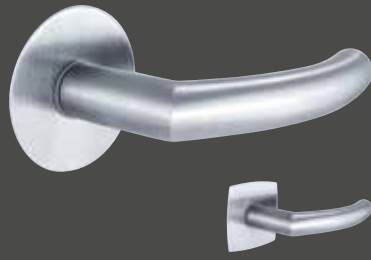

Trondheim FLATFIX

Drücker: Edelstahl matt
runde Flatfix Rosette: Edelstahl matt
eckig-bombierte Flatfix Rosette: Edelstahl matt