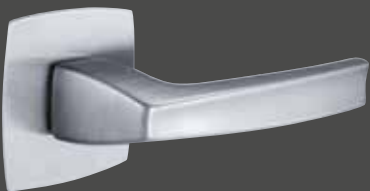

## PIN-SPERRE FÜR FLATFIX DRÜCKER

Die edle, reduzierte Ausführung der Pin-Sperre ist nicht nur **einzigartig** am Markt, sondern macht diese Art der Verriegelung neben Bad und WC auch für andere Räume interessant, die man **einseitig versperren** möchte. Obhalb des Drückers positioniert, gefällt sie durch einfache **Einhandbedienung**.

- Integrierte Sperrmöglichkeit für Innentüren **ohne klassischen Schlüssel**
- Pin-Sperre wahlweise öffnungs- oder schließseitig
- **Kindersicher**, da von außen problemlos zu öffnen – Notöffnungsfunktion außen, formschön und flächenbündig in die Rosette integriert
- Pin sehr leicht mit dem Finger bedienbar
- **Reduzierteste Sperrmöglichkeit am Markt**

Marseille FLATFIX

Drücker: Edelstahl matt  
 runde Flatfix Rosette: Edelstahl  
 eckig-bombierte Flatfix Rosette: Edelstahl

Los Angeles FLATFIX

Drücker: verchromt satiniert\*  
 runde Flatfix Rosette: Edelstahl matt  
 eckig-bombierte Flatfix Rosette: Edelstahl matt

Vitoria FLATFIX

Drücker: verchromt satiniert\*  
 runde Flatfix Rosette: Edelstahl matt  
 eckig-bombierte Flatfix Rosette: Edelstahl matt

Denver FLATFIX

Drücker: Edelstahl matt  
 runde Flatfix Rosette: Edelstahl matt  
 eckig-bombierte Flatfix Rosette: Edelstahl matt