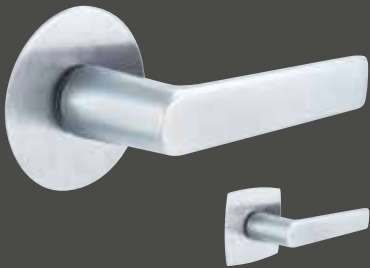

## PIN-SPERRE FÜR FLATFIX DRÜCKER

Die edle, reduzierte Ausführung der Pin-Sperre ist nicht nur **einzigartig** am Markt, sondern macht diese Art der Verriegelung neben Bad und WC auch für andere Räume interessant, die man **einseitig versperren** möchte. Obhalb des Drückers positioniert, gefällt sie durch einfache **Einhandbedienung**.

- Integrierte Sperrmöglichkeit für Innentüren **ohne klassischen Schlüssel**
- Pin-Sperre wahlweise öffnungs- oder schließseitig
- **Kindersicher**, da von außen problemlos zu öffnen – Notöffnungsfunktion außen, formschön und flächenbündig in die Rosette integriert
- Pin sehr leicht mit dem Finger bedienbar
- **Reduzierteste Sperrmöglichkeit am Markt**

EINFACH VORNE  
ANSCHAUEN!

Houston FLATFIX

Drücker: verchromt satiniert\*  
 runde Flatfix Rosette: Edelstahl matt  
 eckig-bombierte Flatfix Rosette: Edelstahl matt

Trondheim FLATFIX

Drücker: Edelstahl matt  
 runde Flatfix Rosette: Edelstahl matt  
 eckig-bombierte Flatfix Rosette: Edelstahl matt

Marseille FLATFIX

Drücker: Edelstahl matt  
 runde Flatfix Rosette: Edelstahl  
 eckig-bombierte Flatfix Rosette: Edelstahl

Los Angeles FLATFIX

Drücker: verchromt satiniert\*  
 runde Flatfix Rosette: Edelstahl matt  
 eckig-bombierte Flatfix Rosette: Edelstahl matt